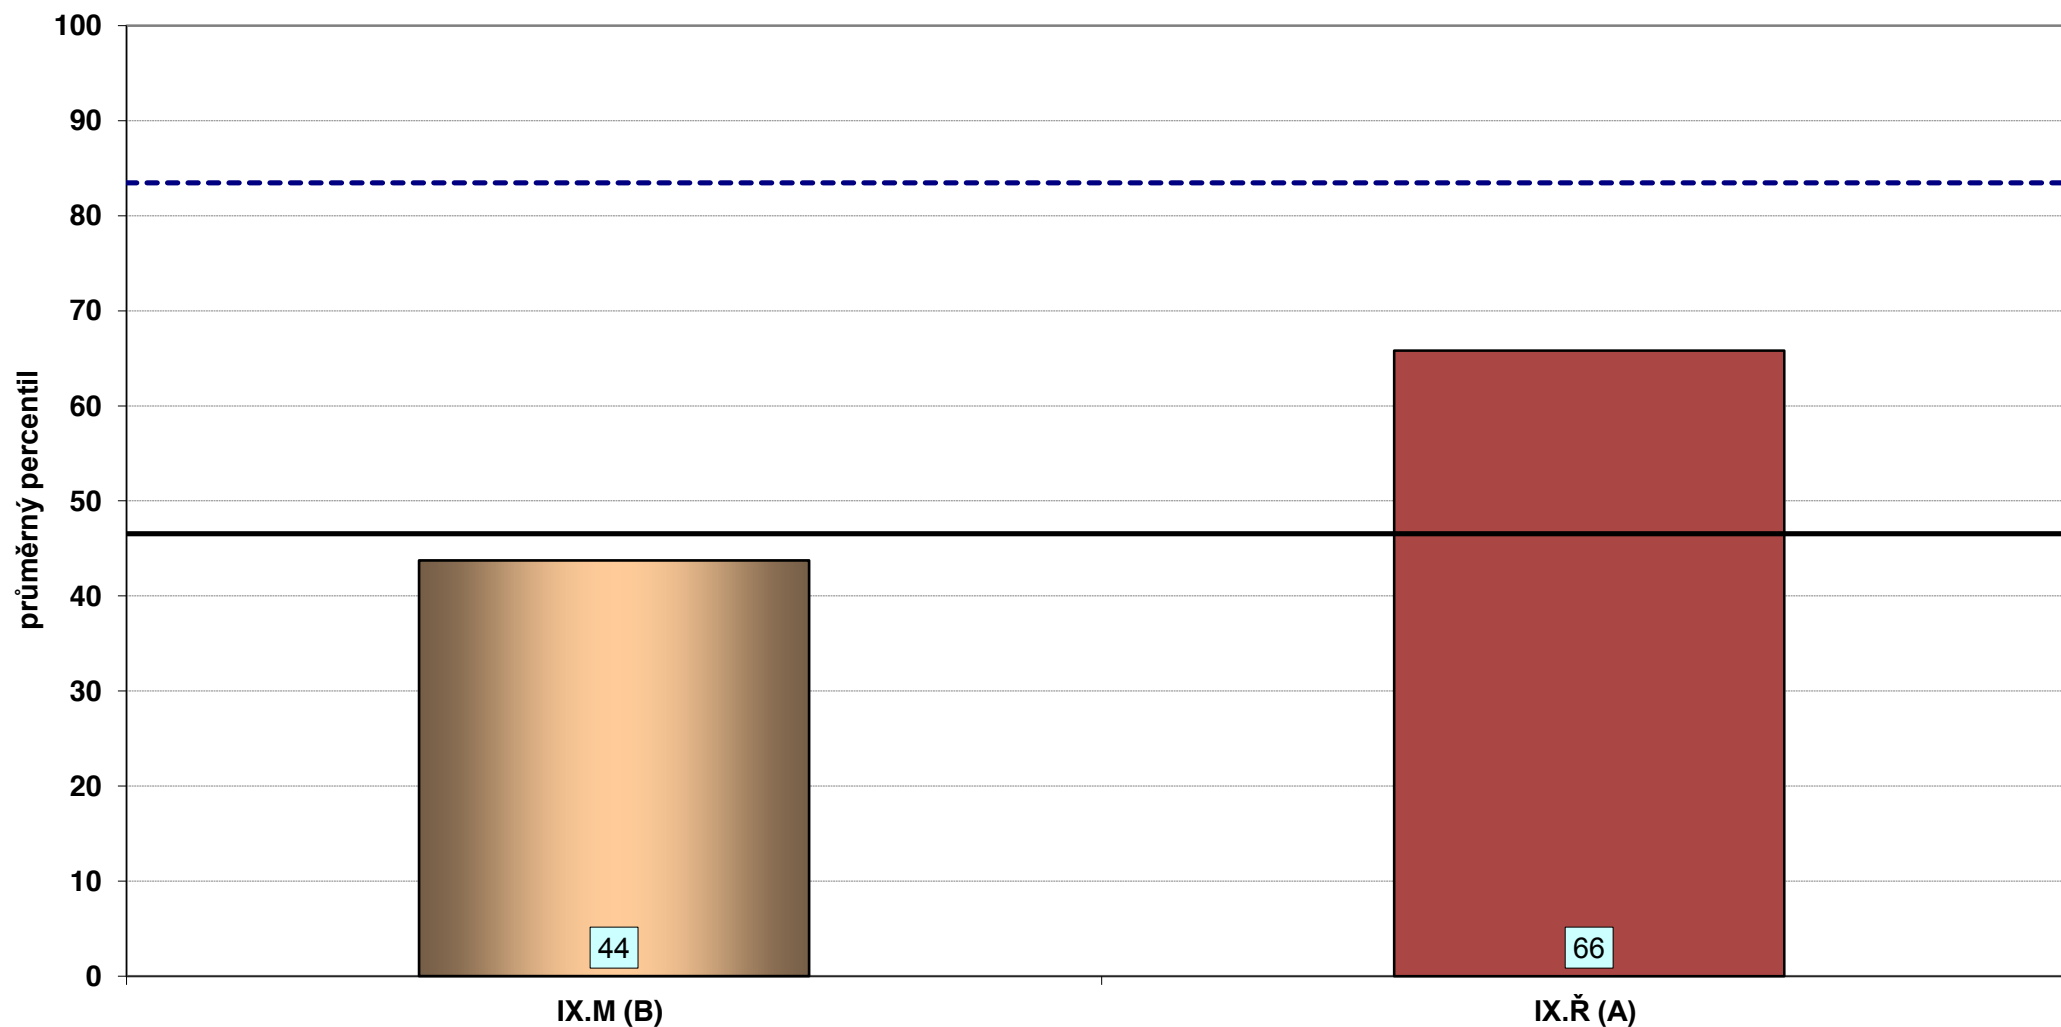

Průměrný celkový percentil po jednotlivých třídách - výsledky za 9. ročníky

Poznámka: Graf znázorňuje průměrné celkové percentily všech tříd daného ročníku vaší školy. Zároveň je zde pro porovnání vyznačen plnou čarou průměrný percentil všech žáků základních škol a přerušovanou čarou průměrný percentil žáků gymnázií stejného ročníku, kteří se testování účastnili.

PRŮŘEZOVÁ TÉMATA 2014/2015

Relativní postavení školy v testu průřezových témat - souhrnné výsledky za školu - 9. ročníky

Poznámka: Graf vystihuje postavení vaší školy v rámci daného předmětu ve srovnání s ostatními školami, které se zúčastnily testování. Pořadí je dáno průměrným celkovým percentilem škol. Školy s méně než 10 zúčastněnými žáky jsou označeny jako malé školy.