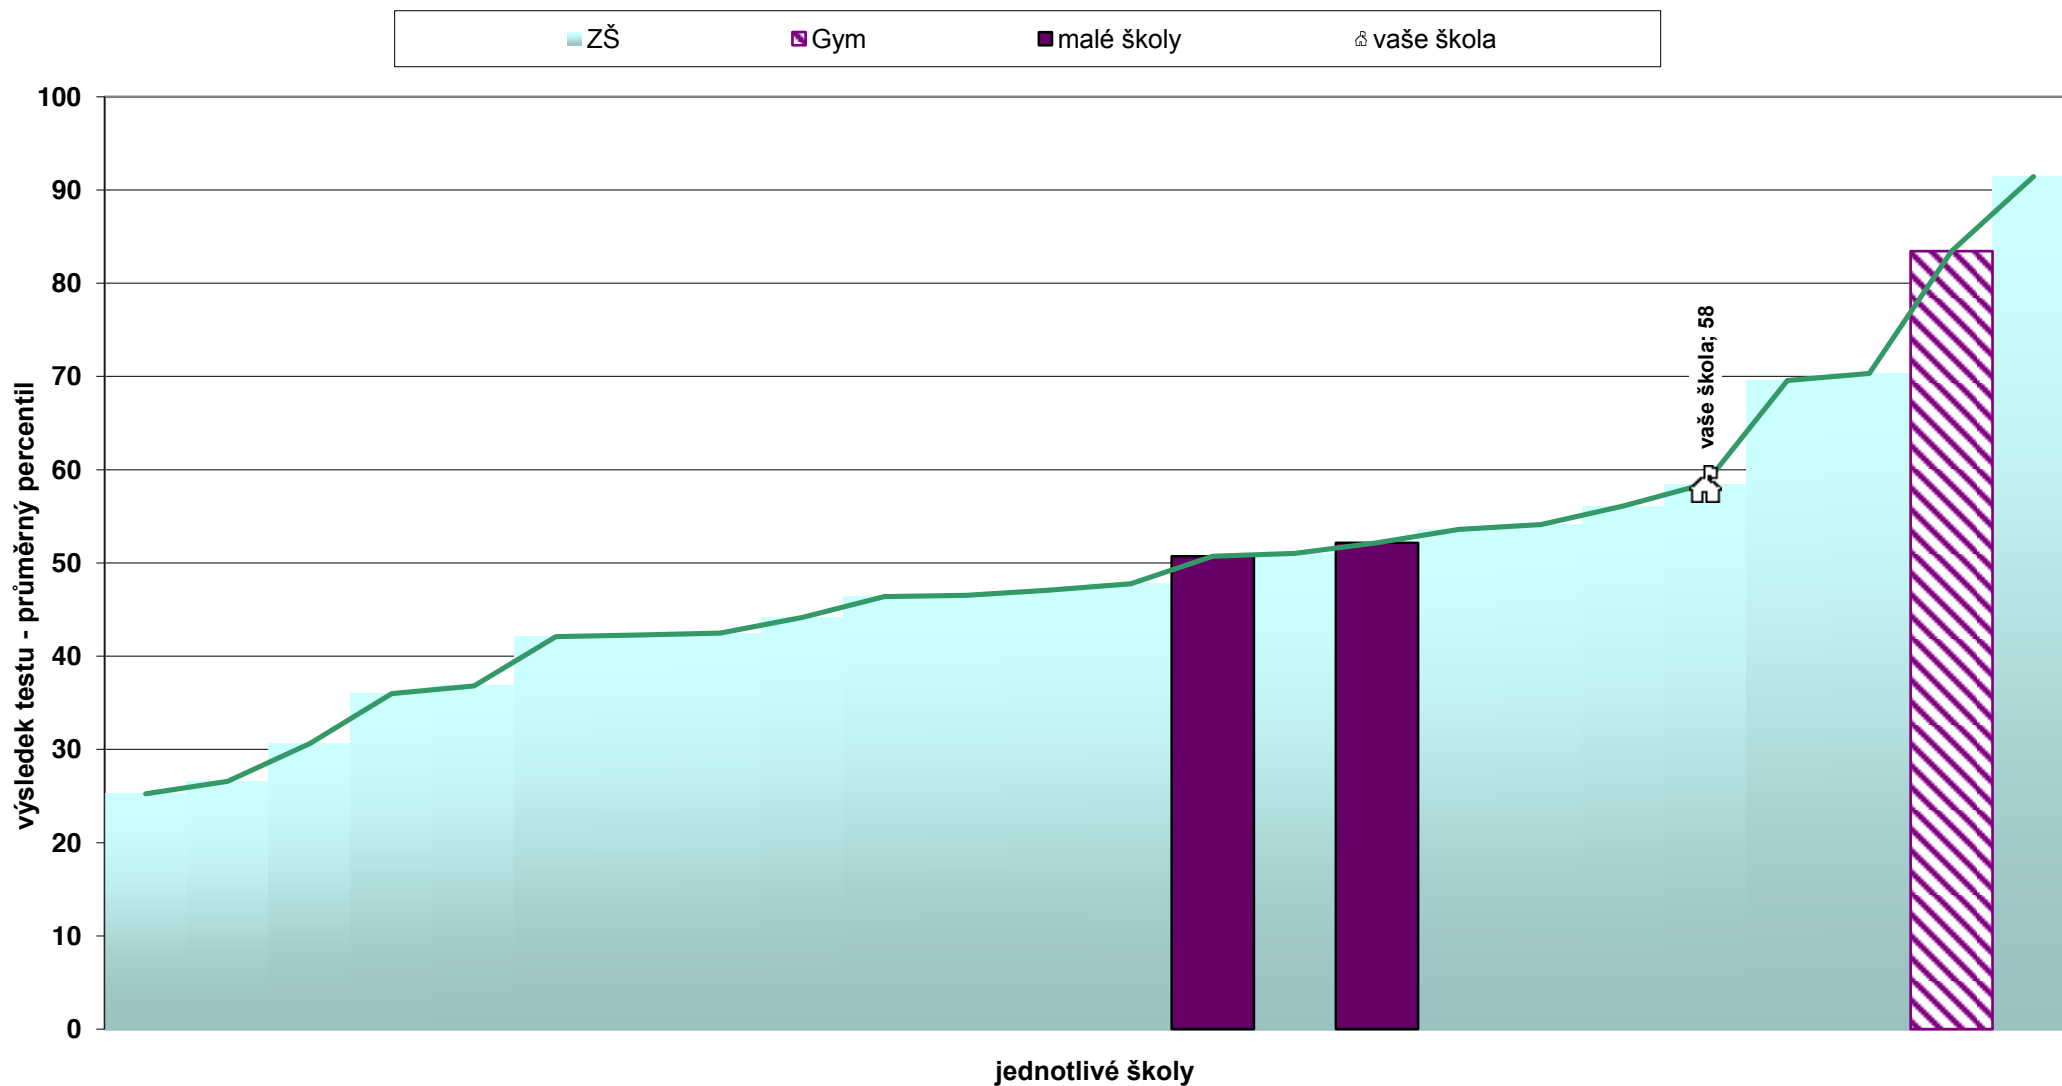

Průměrný celkový percentil po jednotlivých třídách - výsledky za 9. ročníky

Poznámka: Graf znázorňuje průměrné celkové percentily všech tříd daného ročníku vaší školy. Zároveň je zde pro porovnání vyznačen plnou čarou průměrný percentil všech žáků základních škol a přerušovanou čarou průměrný percentil žáků gymnázií stejného ročníku, kteří se testování účastnili.

PRŮŘEZOVÁ TÉMATA 2014/2015

Relativní postavení školy v testu průřezových témat - souhrnné výsledky za školu - 9. ročníky

Poznámka: Graf vystihuje postavení vaší školy v rámci daného předmětu ve srovnání s ostatními školami, které se zúčastnily testování. Pořadí je dáno průměrným celkovým percentilem škol. Školy s méně než 10 zúčastněnými žáky jsou označeny jako malé školy.