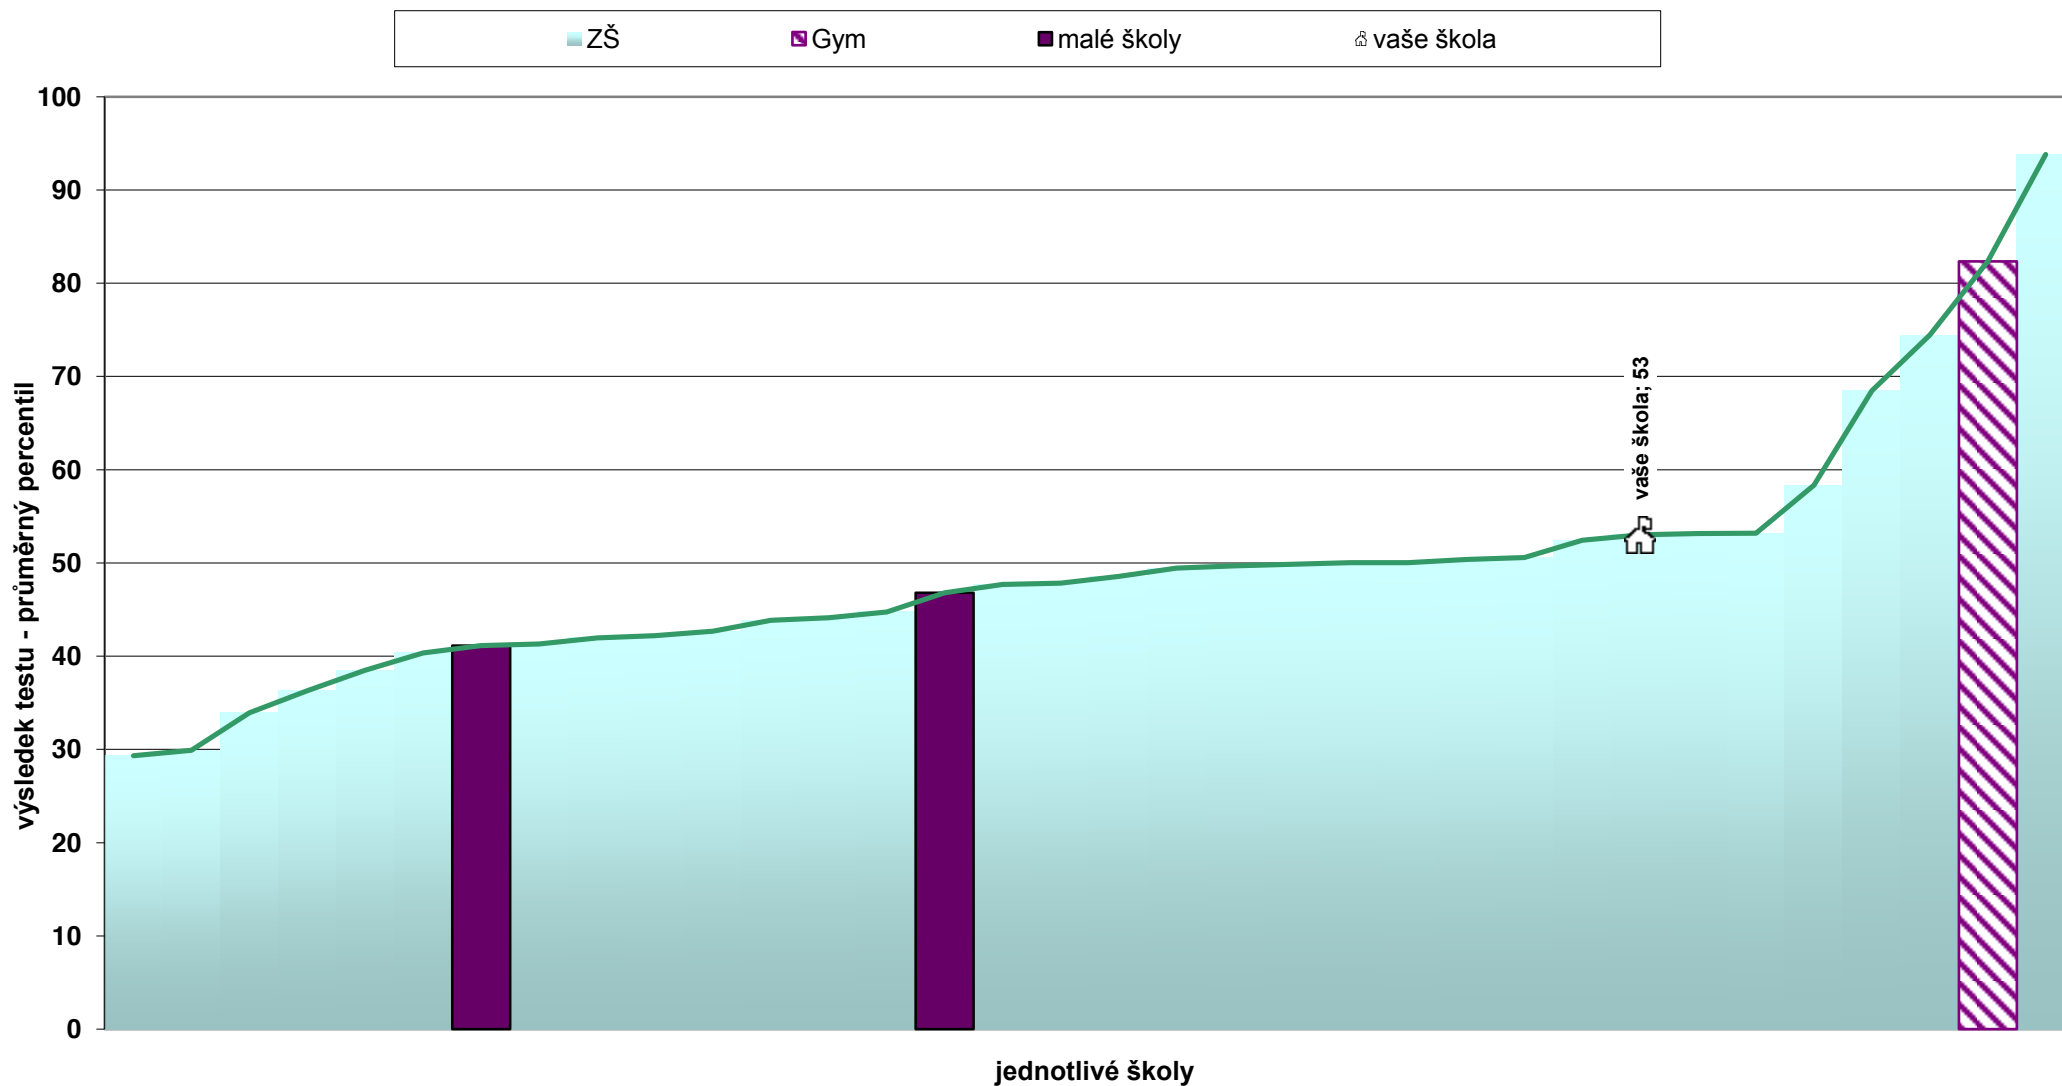

Průměrný celkový percentil po jednotlivých třídách - výsledky za 8. ročníky

Poznámka: Graf znázorňuje průměrné celkové percentily všech tříd daného ročníku vaší školy. Zároveň je zde pro porovnání vyznačen plnou čarou průměrný percentil všech žáků základních škol a přerušovanou čarou průměrný percentil žáků gymnázií stejného ročníku, kteří se testování účastnili.

PRŮŘEZOVÁ TÉMATA 2014/2015

Relativní postavení školy v testu průřezových témat - souhrnné výsledky za školu - 8. ročníky

Poznámka: Graf vystihuje postavení vaší školy v rámci daného předmětu ve srovnání s ostatními školami, které se zúčastnily testování. Pořadí je dáno průměrným celkovým percentilem škol. Školy s méně než 10 zúčastněnými žáky jsou označeny jako malé školy.