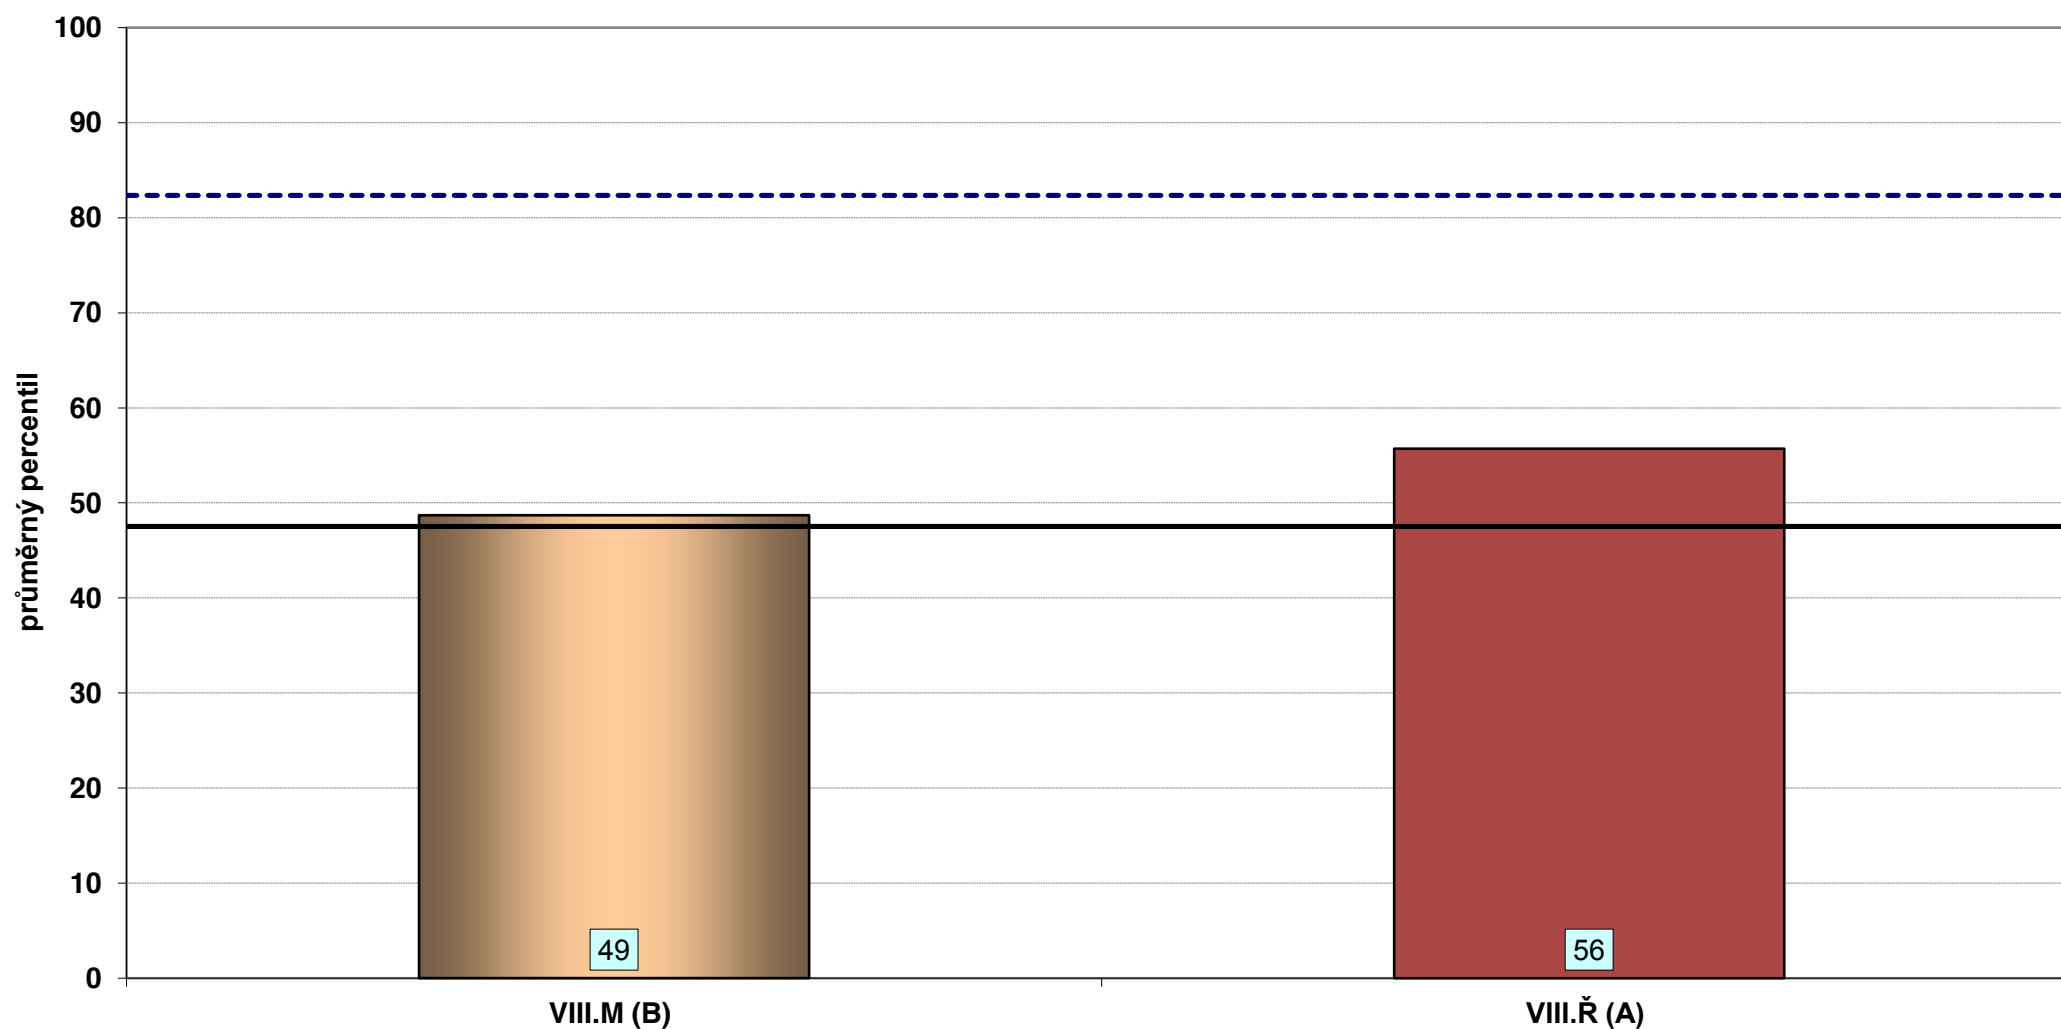

Průměrný celkový percentil po jednotlivých třídách - výsledky za 8. ročníky

Poznámka: Graf znázorňuje průměrné celkové percentily všech tříd daného ročníku vaší školy. Zároveň je zde pro porovnání vyznačen plnou čarou průměrný percentil všech žáků základních škol a přerušovanou čarou průměrný percentil žáků gymnázií stejného ročníku, kteří se testování účastnili.

PRŮŘEZOVÁ TÉMATA 2014/2015

Relativní postavení školy v testu průřezových témat - souhrnné výsledky za školu - 8. ročníky

Poznámka: Graf vystihuje postavení vaší školy v rámci daného předmětu ve srovnání s ostatními školami, které se zúčastnily testování. Pořadí je dáno průměrným celkovým percentilem škol. Školy s méně než 10 zúčastněnými žáky jsou označeny jako malé školy.